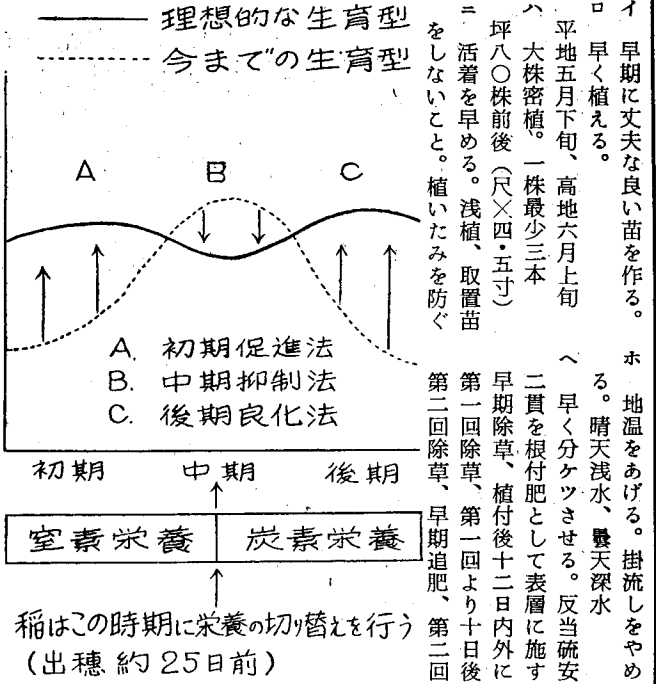

稲作の注意 稲の育ち方の共通的な特徴として、七月のはじめまでは出来方が遅れ、七月中頃から終りにかけてはよく出来て八月以後は思わしくない育ちかたをするという事が出来ます。この様な生育の状況を改善するためには、生育の初期遅延、中期旺盛、後期凋落の生育型と言つて次の図の点線の型が出来て矢印の方向に太い線に向つて作り方を改良することが必要ですが、Aの生育を早める方法が完全に行われて、Bの生育を抑える作り方が効果をあらわすのであります。

初期促進法 A. 中期抑制法 B. 後期改良法 C. 窒素栄養 炭素栄養 稲はこの時期に栄養の切り替へを行う(出穂約25日前)

稲作の注意 (continued) 初期促進法、中期抑制法、後期改良法。稲はこの時期に栄養の切り替へを行う(出穂約25日前)

公明選挙 清き一票、尊き一票 遂に国会は解散された。去る昭和二十九年一月の総選挙以来三年有余、人心を一新して国政を刷新するのよい機会だ。私共は自らの信する「正しい一票」を投じて國政に参与する唯一の尊い権利を有効に行使し、単なる目前の利害や権力に左右されず、天地神明にはじない正しい、清い気持ちで選挙に望まれることを切望する。