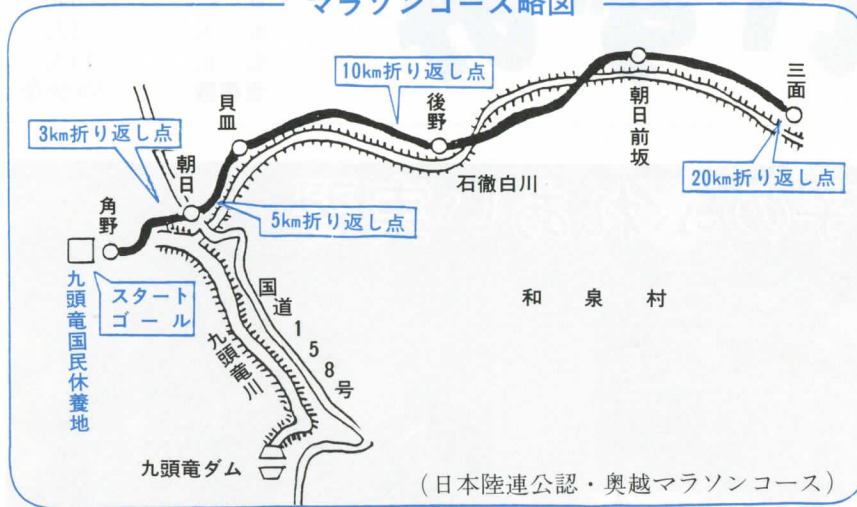

転入 2人

転出 13人

世帯数 330世帯

みんなで越美北線を利用しよう

## 10月11日(日)

マラソンコース略図

秋の奥越路を走る、第7回奥越マラソン和泉大会が10月11日(日)に開催されます。このマラソンは、奥越の鮮やかな紅葉をバックに、

☆コース 左図参照

☆会場 九頭竜国民体育地(受付・開閉式・スタート・ゴール)

☆コース 沿道は、交通が規制されることがありますので、ご協力ください。

☆会場 九頭竜国民体育地(受付・開閉式・スタート・ゴール)

- ☆種目
- 20キロの部……一般男子の部(高校生を除く)
  - 10キロの部……一般男子の部(高校生を含む)
  - 5キロの部……40歳以上男女の部・30歳以上男子の部・29歳以下男子の部(高校生を含む)
- 3キロの部……50歳以上男子の部・30歳以上女子の部
- ☆申込期間 8月11日(火)～9月11日(金)
- ☆申込先 村教育委員会
- ☆中電簡易郵便局 18日よりスタート