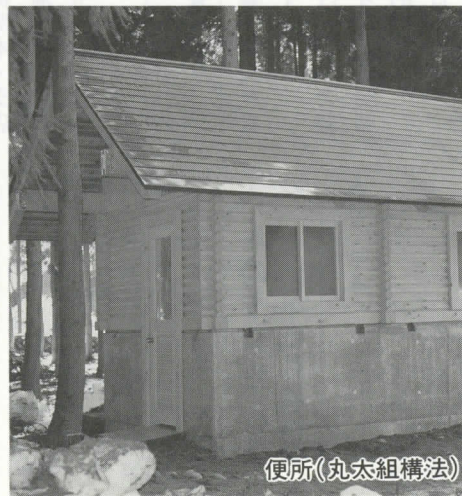

基調とした施設が整備されています。

初年度では林道・作業歩道・ログハウス七棟が完成していますが、これに森林生態学舎・水車小屋・炭焼窯・ログハウス三棟・便所二棟が完成し、家族旅行村を中心に、活用が図られます。総事業費は一億円。

▲森林生態学習舎（丸太組構法）

炭焼窯(30俵窯)

水車小屋(木造平屋建)

ログハウス(丸太組構法)

便所(丸太組構法)

便所(丸太組構法)