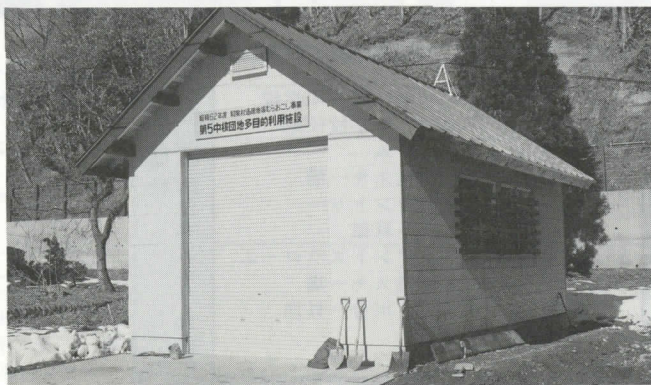

過疎地域むらおこし事業

農林業の活性化をソフト・ハードの両面（組織づくり・基盤づくり・ふれあいの場づくり）から展開しようと進められており、すでに九頭竜湖駅が併設された観光物産展示センターのオープンをはじめ冷凍子冷施設・運搬用トラック・トラクターなどが稼動しています。

また新たに村内の第三（川合・貝皿）、第四（下山）、

第五（上大納）中核団地に多目的利用施設が、第一中央中核団地（板倉）に格納庫兼事務所がそれぞれ完成し、農林産物の生産に対する集団の利用が図られます。総事業費は二億円。