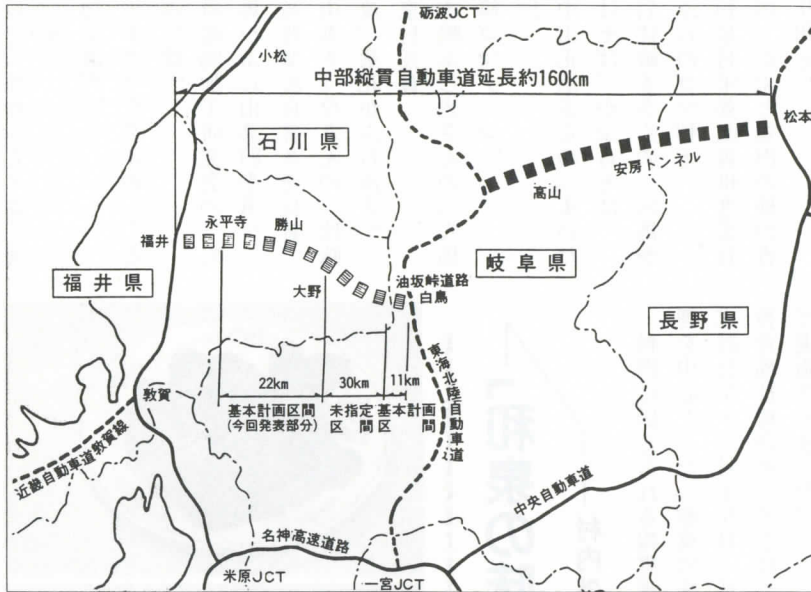

本年も変らぬご支援、ご協
力を賜ります様心からお願い
申し上げます。

中部縦貫自動車道

早期完成へ

油坂峠道路第二トンネル着手

中部縦貫自動車道は、福井県の福井市を起点とし、勝山市、大野市、和泉村を経て岐阜県白鳥町で東海北陸自動車道と連結し、さらに岐阜県飛騨地域（高山市）を経由して長野県松本市へ至る総延長一六〇キロの自動車専用道路であります。

この路線は、北陸と東海、関東地方を結ぶ大動脈としてまた、中部内陸沿線地域の一体的な総合開発を図るためにも極めて重要な役割を果たすものであり、特に奥越地域としては、リゾート開発推進のうえからも唯一の幹線道路として不可欠のもので、沿線地域住民の多年にわたる念願でもあります。

なかでも北陸自動車道と東海北陸自動車道をつなぐ、福井県工区が完成するだけでもその影響は図り知れないものがあります。

◎ 県内分約七十キロのうち、去年八月に白鳥町

と和泉村間十一キロと大野市と永平寺町間二十二キロが基本計画区間に組み入れられ、油坂峠道路の八キロは整備計画区間として格上げされ、現在工事が進められております。和泉村と大野市間の約三十キロは未指定。

◎ 道路は、ガソリン税・自動車重量税など、道路利用者の負担で建設されます。