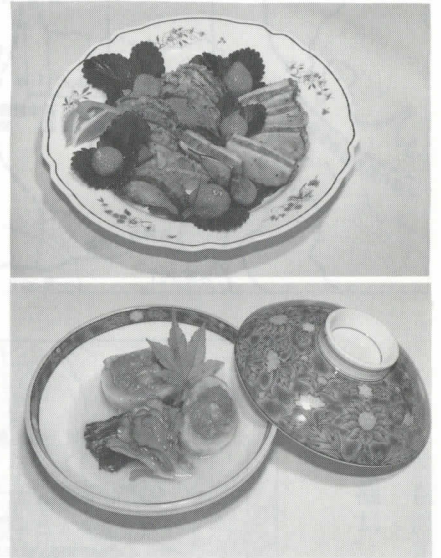

山本チャウさんの「珍珠焼、菊花かぶら添え」

☆和泉村長賞

木嶋ふじえさんの「穴馬餅ゴマダンゴ」

☆佳作

中山正治さんの「まいたけそば、かぶらそば」
岩佐敏子さんの「穴馬かぶらのゴマ和え」

和泉村栄養改善推進委員の「かぶと鶏肉の柚の香り」

最優秀賞に選ばれた特産品加工研究会が出品した「穴馬かぶらのはさみ揚げ」(上)と「穴馬かぶらむし」(下)

「和泉の味」求評会