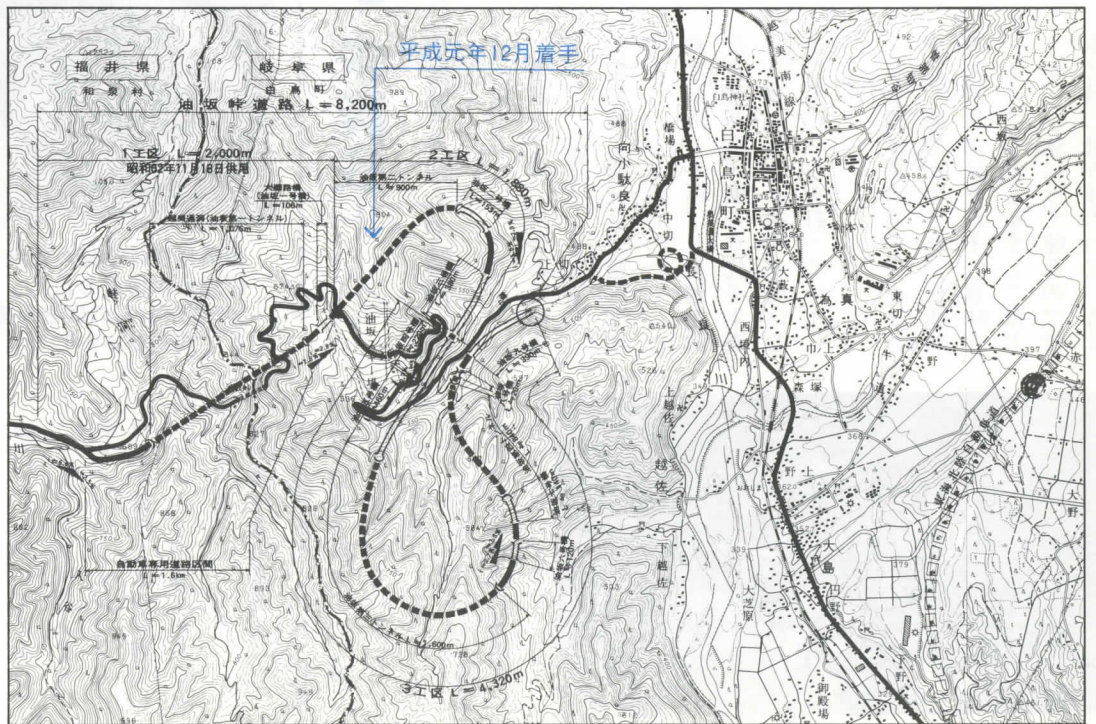

本年も変らぬご支援、ご協
力を賜ります様心からお願い
申し上げます。

中部縦貫自動車道

早期完成へ

油坂峠道路第二トンネル着手

中部縦貫自動車道は、福井県の福井市を起点とし、勝山市、大野市、和泉村を経て岐阜県白鳥町で東海北陸自動車道と連結し、さらに岐阜県飛騨地域（高山市）を経由して長野県松本市へ至る総延長一六〇キロの自動車専用道路であります。

この路線は、北陸と東海、関東地方を結ぶ大動脈としてまた、中部内陸沿線地域の一体的な総合開発を図るためにも極めて重要な役割を果たすものであり、特に奥越地域としては、リゾート開発推進のうえからも唯一の幹線道路として不可欠のもので、沿線地域住民の多年にわたる念願でもあります。

なかでも北陸自動車道と東海北陸自動車道をつなぐ、福井県工区が完成するだけでもその影響は図り知れないものがあります。

◎ 県内分約七十キロのうち、去年八月に白鳥町

と和泉村間十一キロと大野市と永平寺町間二十二キロが基本計画区間に組み入れられ、油坂峠道路の八キロは整備計画区間として格上げされ、現在工事が進められております。和泉村と大野市間の約三十キロは未指定。

◎ 道路は、ガソリン税・自動車重量税など、道路利用者の負担で建設されます。