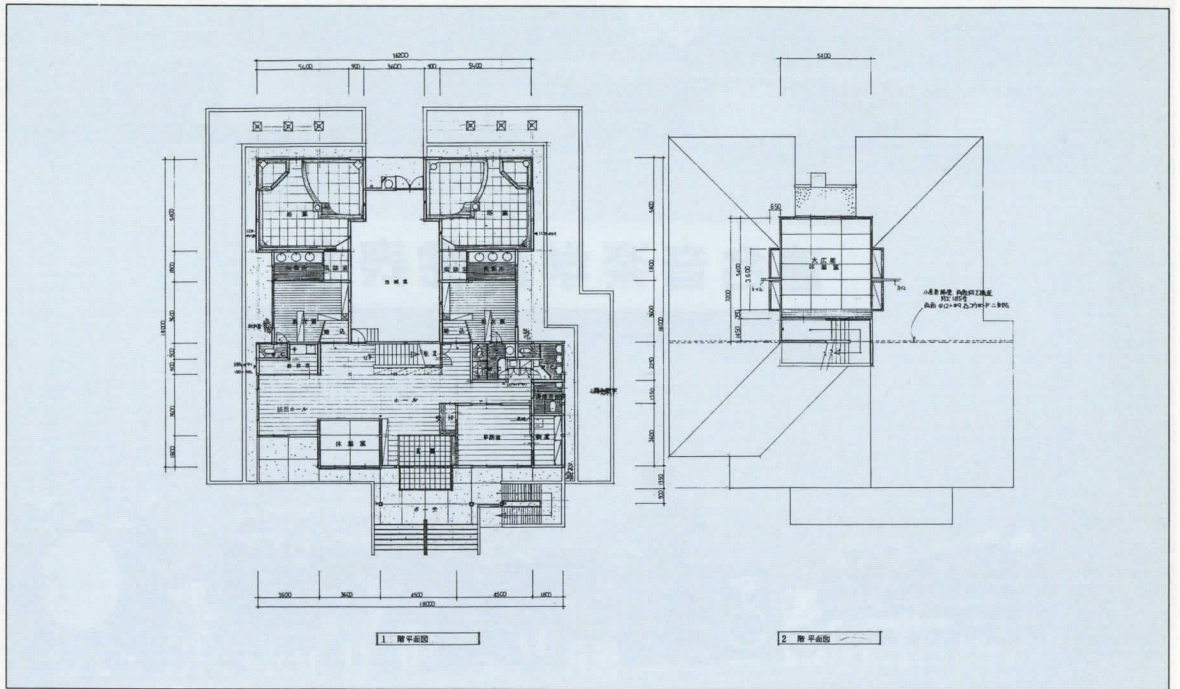

第89回村議会
臨時会

**温泉保養館
建設工事**
一億一千七百
四十二万円を
可決

第八十九回和泉村議会臨時会は、十一月二十二日(木)招集され、工事請負契約の締結についての議案一件が原案どおり可決されました。

この工事は、本年度より下山区区で出た温泉を活用し、五年計画で「温泉リゾート九頭竜保養の里」事業として整備することになっていますが、今回はその計画の一部である温泉保養館の建設です。その内容は次のとおりです。

- 一、契約の目的 温泉リゾート九頭竜保養の里整備(温泉保養館新築工事)
- 一、契約の方法 指名競争入札

- 一、契約金額 一億一千七百四十二万円

一、契約の相手

大野建設工業株式会社
代表取締役 田中輝治

平面図・立面図は次のとおりです。

▶温泉リゾート九頭竜保養の里整備事業
温泉保養館平面図