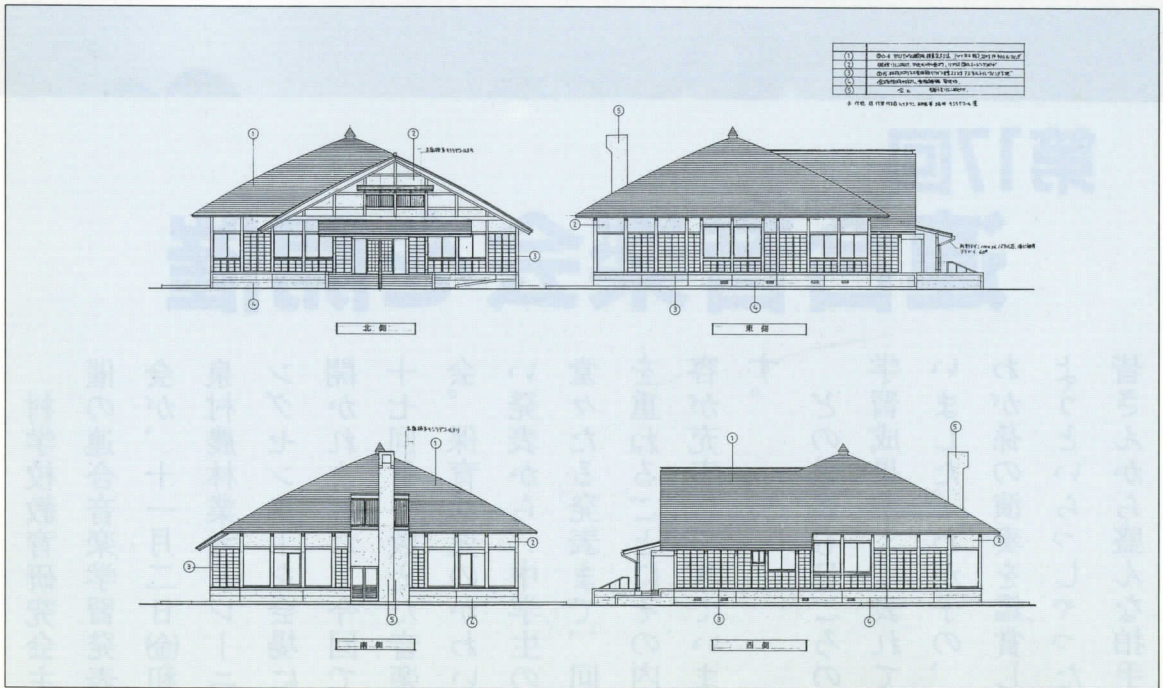

- 一、契約の目的 温泉リゾート九頭竜保養の里整備(温泉保養館新築工事)
- 一、契約の方法 指名競争入札

- 一、契約金額 一億一千七百四十二万円

一、契約の相手

大野建設工業株式会社
代表取締役 田中輝治

平面図・立面図は次のとおりです。

▶温泉リゾート九頭竜保養の里整備事業
温泉保養館平面図

◀温泉リゾート九頭竜保養の里整備事業
温泉保養館立面図

村議会