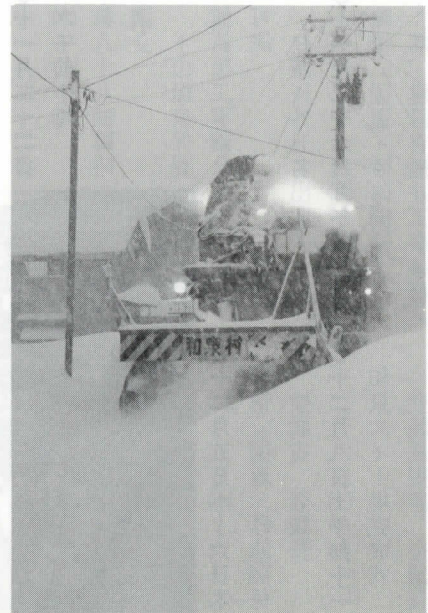

除雪にご協力を!

冬期間中の除雪作業を能率的に進めるため、次の事項を充分認識していただきご協力をお願いします。

- ◎路上駐車は絶対にしないこと。
- ◎道路わきの待避所などにおける障害物は撤去。消火栓・水道栓などには標識を立てること。
- ◎除雪作業中は、除雪車に近よらないこと。
- ◎自動車などで除雪車を追い越すときは、運転者が確認してから追い越しをすること。
- ◎道路へ雪を出す場合は、除雪車が来る前にし、除雪作業中は出さないこと。
- ◎(道路に面している家の屋根雪おろしなどは、各地区で日をきめて行ってください。)
- ◎夜、または早朝出歩くときは、必ず懐中電灯をとめますこと。
- ◎ゴミをだすときは、除雪作業の妨げにならないように、除雪が終わってからだすように注意してください。