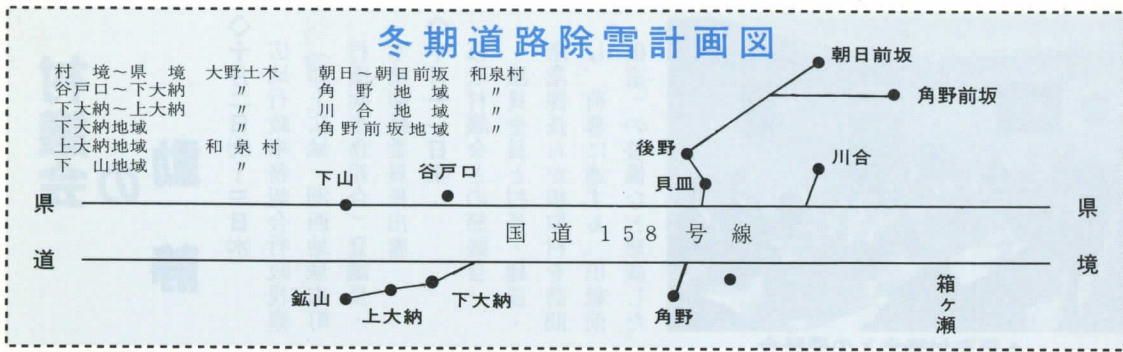

事現地視察 全議員出席

油坂三号橋工事を視察後

建設省平湯出張所を訪れ、

安房トンネル工事の概要及

び本坑工事現場を視察、翌

二十九日は神岡鉱業(株)、神

岡鉄道(株)等を視察した。

▲工事着々…安房トンネル工事

◇十二月五日(水)～六日(木)

陳情(国道・砂防関係)

建設省 登議長

◇十二月八日(土)午前十一時

和泉スキー場完成式

登議長祝辞 全議員出席

◇十二月九日(日)午前九時

九頭竜スキー場開き

登議長(祝辞)

冬季の交通確保 道路除雪計画決まる

本格的な雪のシーズンを迎えるにあたり、このほど大野土木事務所と村とで次のとおり除雪計画を決めました。その内容は、積雪量が十七センチ程度になるとただちに除雪作業にはいり主要幹線の交通を確保することになってお

新型ロータリー除雪車購入

この冬より更新されたロータリー除雪車は300馬力で、1時間あたり2,200トンの処理能力を持ち、高さ2.4メートルまでの雪を処理することができます。