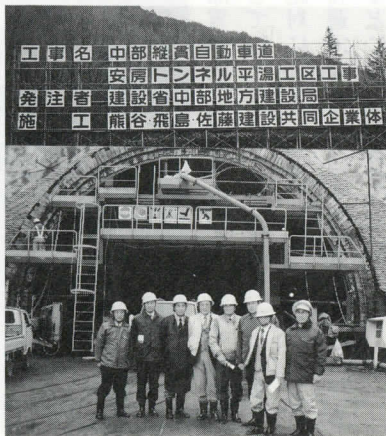

事現地視察 全議員出席

油坂三号橋工事を視察後

建設省平湯出張所を訪れ、

安房トンネル工事の概要及

び本坑工事現場を視察、翌

二十九日は神岡鉱業(株)、神

岡鉄道(株)等を視察した。

▲工事着々…安房トンネル工事