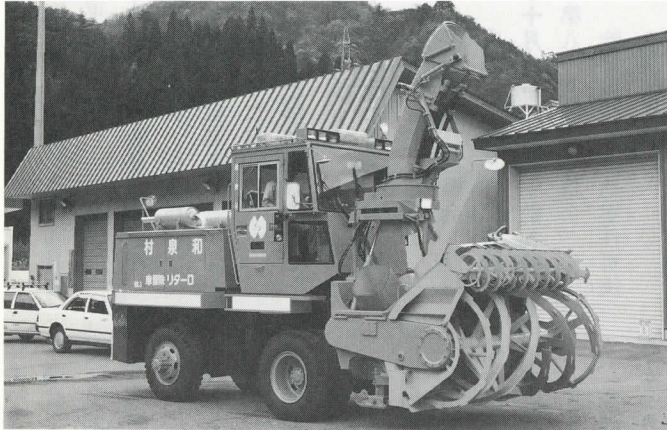

登議長(祝辞)

冬季の交通確保 道路除雪計画決まる

本格的な雪のシーズンを迎えるにあたり、このほど大野土木事務所と村とで次のとおり除雪計画を決めました。その内容は、積雪量が十七センチ程度になるとただちに除雪作業にはいり主要幹線の交通を確保することになってお

新型ロータリー除雪車購入

この冬より更新されたロータリー除雪車は300馬力で、1時間あたり2,200トンの処理能力を持ち、高さ2.4メートルまでの雪を処理することができます。